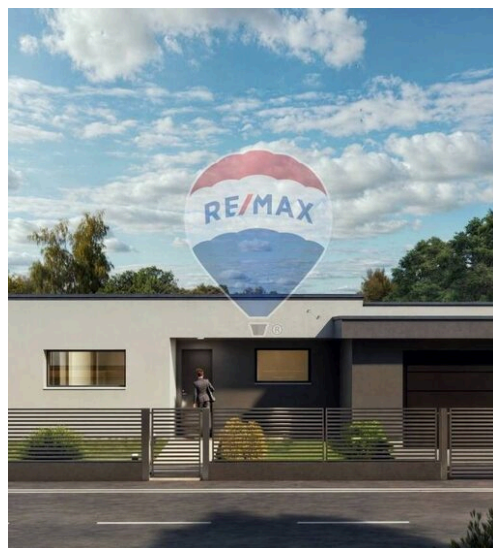

RE/MAX
COLLECTION
AQUADULZA

The RE/MAX Collection Aquadulza

AGENZIA — COMO

APPIANO GENTILE — LOMBARDIA

Villa singola in vendita

€ 565.000

PREZZO

138 m²

METRI QUADRI

4

STANZE

DESCRIZIONE

Villa singola in vendita

Questa splendida villa singola, attualmente in fase di costruzione, rappresenta un'opportunità irripetibile per chi desidera un'abitazione esclusiva e completamente personalizzabile. Situata in una posizione privilegiata, offre la possibilità di modellare gli ambienti interni in base ai propri gusti e alle proprie esigenze, dando vita a una casa su misura. Il design moderno e l'elevata efficienza energetica, certificata in classe A4, garantiscono comfort, sostenibilità e un ridotto impatto ambientale. L'architettura contemporanea e raffinata della villa è solo un assaggio di ciò che questa proprietà ha da offrire. Costruita con materiali di alta qualità e grande attenzione ai dettagli, la struttura assicura solidità e durabilità nel tempo. Gli spazi interni sono pensati per essere completamente personalizzabili, con la possibilità di scegliere tra una distribuzione su un unico livello o su due piani. Le tre camere da letto, l'ampia zona living con soggiorno, sala da pranzo e cucina, i bagni e gli altri ambienti possono essere progettati su misura,